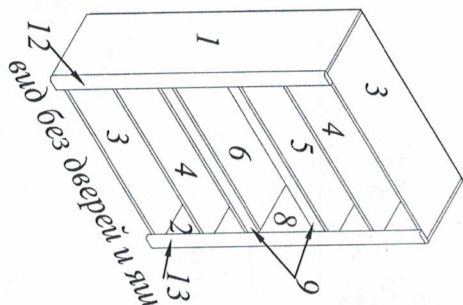

Шкаф МШН Набор мебели "Афина"

Модуль А16а

Проект БНЗ 82.16а.00.00.00

С 05.06.18

**Контрольный
экземпляр**

- 1,2 - 1390x360 - 2шт.
- 3,4,5,6 - 992x360 - 6шт.
- 7,8 - 390x360 - 2шт.
- 9 - 886x64 - 2шт.
- 10 - 504x440 - 4шт.
- 11 - 1390x70 - 2шт.
- 12,13 - 1390x70 - 2шт.
- 14,1 - 882x298 - 1шт.
- 14,2 - 350x220 - 2шт.
- 14,3,14,5 - 829x220 - 2шт.
- 14,4 - 318x220 - 1шт.
- ХДФ-дно 859x348 - 1 шт.
- 15 - ХДФ 1022x240 - 2 шт.
- 15а - ХДФ 1022x203 - 2 шт.
- 15б - ХДФ 1022x251 - 2 шт.

Инструкция по сборке

1. Подготовка деталей к сборке

ВАЖЕЛЫЙ ПОКУПАТЕЛЬ!!

Благодарим Вас за приобретение нашего изделия мебели. Чтобы наша мебель доставляла Вам радость, просим соблюдать указанные в этой инструкции рекомендации. Сохранность и долговечность мебели зависят от правильного использования и ухода за ней.

Инструмент для сборки
в комплект поставки не входит

КОМПЛЕКТ ФУРНИТУРЫ

Амортизатор - 4 шт.	
Опора - 2 шт.	
Саморез 4x32-2 шт.	
Подъемник - 4 шт.	
Гвоздь 2x25 - 42 шт.	
Шкапит 8x30 - 6шт	
Направляющие шариковые L=350мм - 1комплект Шуруп 3,5x16 - 12 шт	
Стяжка эксцентриковая в комплекте - 14 шт	
Ключ №4 для завинчивания винта - 1 шт. (только в комплекте с дрелью под ключ-шестигранник)	
Винт-древята 7x50 - 34 шт	
Заглушка - 16 шт.	
Пемля - 8шт.	
Ответная планка - 8шт.	
Шуруп 4x16 - 32 шт	
Поддержатель - 8шт	
Шуруп 3x20 - 22 шт	
Скрепка мебельная-6шт.	

вид без дверей и ящика