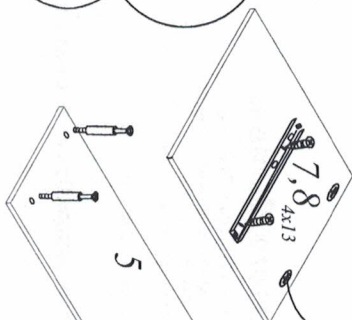

Шкаф МШН Набор мебели "Афина"

Модуль А16а

Проект БНЗ 82.16а.00.00.00

С 05.06.18

**Контрольный
экземпляр**

- 1,2 - 1390x360 - 2шт.
- 3,4,5,6 - 992x360 - 6шт.
- 7,8 - 390x360 - 2шт.
- 9 - 886x64 - 2шт.
- 10 - 504x440 - 4шт.
- 11 - 1390x70 - 2шт.
- 12,13 - 1390x70 - 2шт.
- 14,1 - 882x298 - 1шт.
- 14,2 - 350x220 - 2шт.
- 14,3,14,5 - 829x220 - 2шт.
- 14,4 - 318x220 - 1шт.
- ХДФ-дно 859x348 - 1 шт.
- 15 - ХДФ 1022x240 - 2 шт.
- 15а - ХДФ 1022x203 - 2 шт.
- 15б - ХДФ 1022x251 - 2 шт.

Инструмент для сборки
в комплект поставки не входит

КОМПЛЕКТ ФУРНИТУРЫ

Амортизатор - 4 шт.	
Опора - 2 шт.	
Саморез 4x32-2 шт.	
Подъемник - 4 шт.	
Гвоздь 2x25 - 42 шт.	
Шкапит 8x30 - 6шт	
Направляющие шариковые L=350мм - 1комплект Шуруп 3,5x16 - 12 шт	
Стяжка эксцентриковая в комплекте - 14 шт	
Ключ №4 для завинчивания винта - 1 шт. (только в комплекте с дрелью под ключ-шестигранник)	
Винт-древята 7x50 - 34 шт	
Заглушка - 16 шт.	
Пемля - 8шт.	
Ответная планка - 8шт.	
Шуруп 4x16 - 32 шт	
Поддержатель - 8шт	
Шуруп 3x20 - 22 шт	
Скрепка мебельная-6шт.	

вид без дверей и ящика

Нажать деблокировочный рычаг для снятия части 2, закрепить ее на блок ящика по наколам для регулировочного отверстия, затем зафиксировать направляющие шурупами 4x13 в круглые отверстия