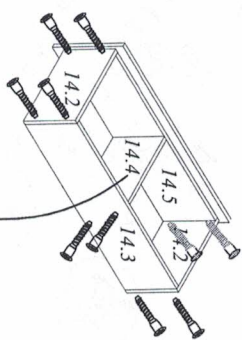

Шкаф МШН Набор мебели "Афина"

Модуль А16а

Проект БНЗ 82.16а.00.00.00

С 05.06.18

**Контрольный
экземпляр**

- 1,2 - 1390x360 - 2шт.
- 3,4,5,6 - 992x360 - 6шт.
- 7,8 - 390x360 - 2шт.
- 9 - 886x64 - 2шт.
- 10 - 504x440 - 4шт.
- 11 - 1390x70 - 2шт.
- 12,13 - 1390x70 - 2шт.
- 14,1 - 882x298 - 1шт.
- 14,2 - 350x220 - 2шт.
- 14,3,14,5 - 829x220 - 2шт.
- 14,4 - 318x220 - 1шт.
- ХДФ-дно 859x348 - 1 шт.
- 15 - ХДФ 1022x240 - 2 шт.
- 15а - ХДФ 1022x203 - 2 шт.
- 15б - ХДФ 1022x251 - 2 шт.

Инструмент для сборки
в комплект поставки не входит

КОМПЛЕКТ ФУРНИТУРЫ

Амортизатор - 4 шт.	
Опора - 2 шт.	
Саморез 4x32-2 шт.	
Подъемник - 4 шт.	
Гвоздь 2x25 - 42 шт.	
Шкапит 8x30 - 6шт	
Направляющие шариковые L=350мм - 1комплект Шуруп 3,5x16 - 12 шт	
Стяжка эксцентриковая в комплекте - 14 шт	
Ключ №4 для завинчивания винта - 1 шт. (только в комплекте с дрелью под ключ-шестигранник)	
Винт-древята 7x50 - 34 шт	
Заглушка - 16 шт.	
Пемля - 8шт.	
Ответная планка - 8шт.	
Шуруп 4x16 - 32 шт	
Поддержатель - 8шт	
Шуруп 3x20 - 22 шт	
Скрепка мебельная-6шт.	

вид без дверей и ящика

Нажать деблокировочный рычаг для снятия части 2, закрепить ее на блок ящика по наколам для регулировочного отверстия, затем зафиксировать направляющие шурупами 4x13 в круглые отверстия