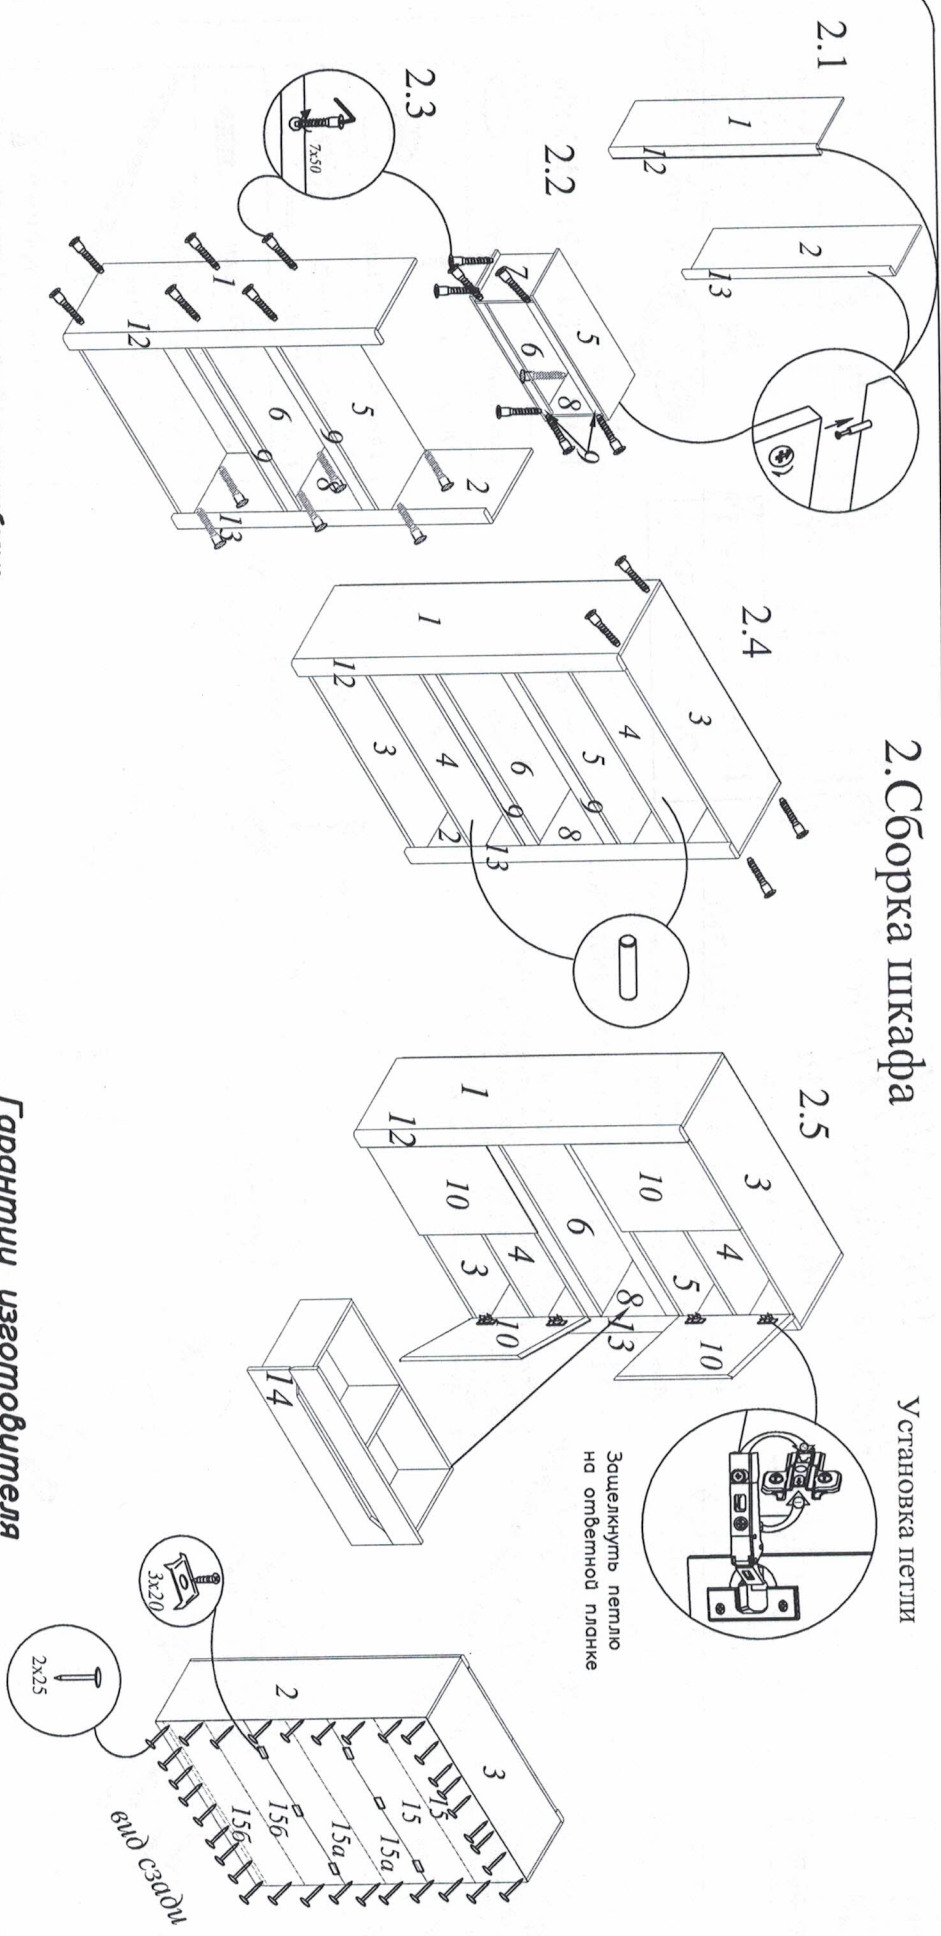

2. Сборка шкафа

Установка петель

Гарантии изготовителя

- Гарантийный срок эксплуатации корпусной мебели - 24 месяца
- Претензии по комплектности и качеству должны направляться покупателю в магазин, где была приобретена мебель.
- Гарантия включает выполнение ремонтных работ и замену дефектных деталей.
- Настоящая гарантия не распространяется на замену деталей в связи с их естественным износом.

Мебель снимается с гарантийного обслуживания в следующих случаях:

- наличие механических повреждений;
- ущерб в результате несоблюдения потребителем правил эксплуатации;
- использование изделия не по назначению;
- ущерб в результате умысленных или ошибочных действий потребителя;
- ущерб или утеря изделия вследствие обстоятельств непреодолимой силы (стихия, пожар, молния, и т.п.), несчастных случаев;
- при наличии следов постороннего вмешательства;
- при изменении конструкции изделия.

Срок службы изделия 10 лет

Правила эксплуатации и ухода за мебелью

Для сохранения мебели в течение длительного времени необходимо соблюдать следующие правила:

- при ослаблении соединений периодически подтягивать винты;
- удалять пыль мягкой тканью или специальными салфетками;
- осеждать мебель и удалять влажность на деталях легкого специализированной составкой, предназначенной для ухода за мебелью;
- беречь поверхность от повреждений, т.к. их ремонт невозможен;
- предохранять изделие от попадания на поверхность кислот, щелочей, растительных;
- не допускать контакта с водой;
- не устанавливать изделие близко от отопительных приборов;
- не ставить на поверхность тяжелые предметы;
- не применять при протирке бытовые чистящие средства;
- после сборки изделие устанавливать на ровной, горизонтальной поверхности, во избежание перекоса изделия.

Ввиду усовершенствования технологий, изменения конструкции узлов, поставки новых материалов, возможны некоторые отклонения по сравнению с данной инструкцией.

Гарантийный срок эксплуатации мебели бытовой - 24 мес.

Для качественной сборки изделия рекомендуем пригласить специалиста.
г. Тюмень, ул. 30 лет Победы, 7, тел. 59-53-15, ТП Новый "МАГНАТ"