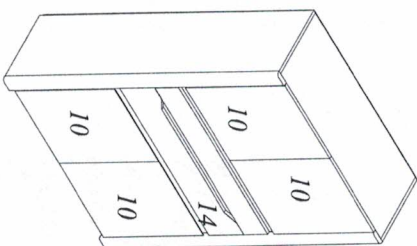

Шкаф МШН Набор мебели "Афина"

Модуль А16а

Проект БНЗ 82.16а.00.00.00

С 05.06.18

**Контрольный
экземпляр**

- 1,2 - 1390x360 - 2шт.
- 3,4,5,6 - 992x360 - 6шт.
- 7,8 - 390x360 - 2шт.
- 9 - 886x64 - 2шт.
- 10 - 504x440 - 4шт.
- 11 - 1390x70 - 2шт.
- 12,13 - 1390x70 - 2шт.
- 14,1 - 882x298 - 1шт.
- 14,2 - 350x220 - 2шт.
- 14,3,14,5 - 829x220 - 2шт.
- 14,4 - 318x220 - 1шт.
- ХДФ-дно 859x348 - 1 шт.
- 15 - ХДФ 1022x240 - 2 шт.
- 15а - ХДФ 1022x203 - 2 шт.
- 15б - ХДФ 1022x251 - 2 шт.

Инструкция по сборке

1. Подготовка деталей к сборке

ВАЖЕЛЫЙ ПОКУПАТЕЛЬ!!

Благодарим Вас за приобретение нашего изделия мебели. Чтобы наша мебель доставляла Вам радость, просим соблюдать указанные в этой инструкции рекомендации. Сохранность и долговечность мебели зависят от правильного использования и ухода за ней.

Инструмент для сборки
в комплект поставки не входит

КОМПЛЕКТ ФУРНИТУРЫ

Амортизатор - 4 шт.	
Опора - 2 шт.	
Саморез 4x32-2 шт.	
Подъемник - 4 шт.	
Гвоздь 2x25 - 42 шт.	
Шкапит 8x30 - 6шт	
Направляющие шариковые L=350мм - 1комплект Шуруп 3,5x16 - 12 шт	
Стяжка эксцентриковая в комплекте - 14 шт	
Ключ №4 для завинчивания винта - 1 шт. (только в комплекте с дрелью под ключ-шестигранник)	
Винт-древята 7x50 - 34 шт	
Заглушка - 16 шт.	
Пемля - 8шт.	
Ответная планка - 8шт.	
Шуруп 4x16 - 32 шт	
Поддержатель - 8шт	
Шуруп 3x20 - 22 шт	
Скрепка мебельная-6шт.	

Нажать деблокировочный рычаг для снятия части 2, закрепить ее на блок ящика по наколам для регулировочного отверстия, затем зафиксировать направляющие шурупами 4x13 в круглые отверстия