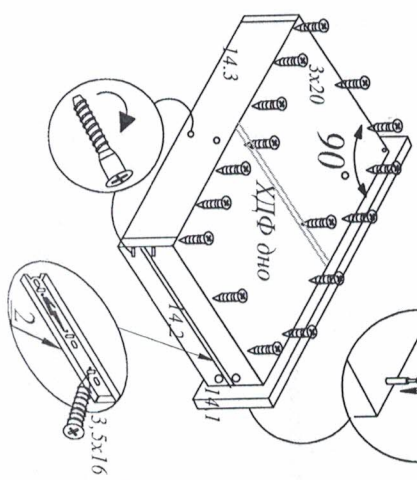

Шкаф МШН Набор мебели "Афина"

Модуль А16а

Проект БНЗ 82.16а.00.00.00

С 05.06.18

**Контрольный
экземпляр**

- 1,2 - 1390x360 - 2шт.
- 3,4,5,6 - 992x360 - 6шт.
- 7,8 - 390x360 - 2шт.
- 9 - 886x64 - 2шт.
- 10 - 504x440 - 4шт.
- 11 - 1390x70 - 2шт.
- 12,13 - 1390x70 - 2шт.
- 14,1 - 882x298 - 1шт.
- 14,2 - 350x220 - 2шт.
- 14,3,14,5 - 829x220 - 2шт.
- 14,4 - 318x220 - 1шт.
- ХДФ-дно 859x348 - 1 шт.
- 15 - ХДФ 1022x240 - 2 шт.
- 15а - ХДФ 1022x203 - 2 шт.
- 15б - ХДФ 1022x251 - 2 шт.

Инструмент для сборки
в комплект поставки не входит

КОМПЛЕКТ ФУРНИТУРЫ

Амортизатор - 4 шт.	
Опора - 2 шт.	
Саморез 4x32-2 шт.	
Подъемник - 4 шт.	
Гвоздь 2x25 - 42 шт.	
Шкапит 8x30 - 6шт	
Направляющие шариковые L=350мм - 1комплект Шуруп 3,5x16 - 12 шт	
Стяжка эксцентриковая в комплекте - 14 шт	
Ключ №4 для завинчивания винта - 1 шт. (только в комплекте с дрелью под ключ-шестигранник)	
Винт-древята 7x50 - 34 шт	
Заглушка - 16 шт.	
Пемля - 8шт.	
Ответная планка - 8шт.	
Шуруп 4x16 - 32 шт	
Поддержатель - 8шт	
Шуруп 3x20 - 22 шт	
Скрепка мебельная-6шт.	

вид без дверей и ящика

Нажать деблокировочный рычаг для снятия части 2, закрепить ее на блок ящика по наколам для регулировочного отверстия, затем зафиксировать направляющие шурупами 4x13 в круглые отверстия