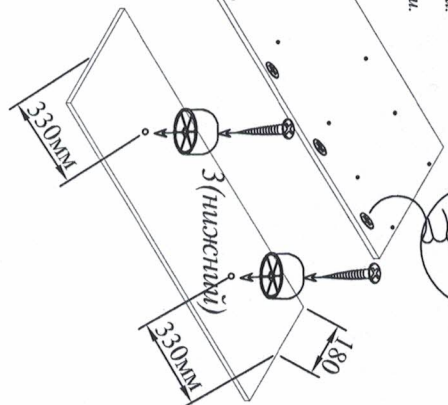

Шкаф МШН Набор мебели "Афина"

Модуль А16а

Проект БНЗ 82.16а.00.00.00

С 05.06.18

**Контрольный
экземпляр**

- 1,2 - 1390x360 - 2шт.
- 3,4,5,6 - 992x360 - 6шт.
- 7,8 - 390x360 - 2шт.
- 9 - 886x64 - 2шт.
- 10 - 504x440 - 4шт.
- 11 - 1390x70 - 2шт.
- 12,13 - 1390x70 - 2шт.
- 14,1 - 882x298 - 1шт.
- 14,2 - 350x220 - 2шт.
- 14,3,14,5 - 829x220 - 2шт.
- 14,4 - 318x220 - 1шт.
- ХДФ-дно 859x348 - 1 шт.
- 15 - ХДФ 1022x240 - 2 шт.
- 15а - ХДФ 1022x203 - 2 шт.
- 15б - ХДФ 1022x251 - 2 шт.

Инструмент для сборки
в комплект поставки не входит

КОМПЛЕКТ ФУРНИТУРЫ

Амортизатор - 4 шт.	
Опора - 2 шт.	
Саморез 4x32-2 шт.	
Подъемник - 4 шт.	
Гвоздь 2x25 - 42 шт.	
Шкапит 8x30 - 6шт	
Направляющие шариковые L=350мм - 1комплект Шуруп 3,5x16 - 12 шт	
Стяжка эксцентриковая в комплекте - 14 шт	
Ключ №4 для завинчивания винта - 1 шт. (только в комплекте с дрелью под ключ-шестигранник)	
Винт-древята 7x50 - 34 шт	
Заглушка - 16 шт.	
Пемля - 8шт.	
Ответная планка - 8шт.	
Шуруп 4x16 - 32 шт	
Поддержатель - 8шт	
Шуруп 3x20 - 22 шт	
Скрепка мебельная-6шт.	

вид без дверей и ящика

Нажать деблокировочный рычаг для снятия части 2, закрепить ее на блок ящика по наколам для регулировочного отверстия, затем зафиксировать направляющие шурупами 4x13 в круглые отверстия